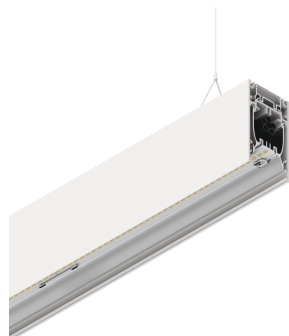

# HERO B

108709.01 + 108902.99

HERO B: 55W 3K 1400 BIA + HERO: DIFF. OPALE PER 1400

**novalux**  
ITALIAN LIGHTING DESIGN SINCE 1948

## Caratteristiche

Uso: Interno  
Tipo installazione: SOSPENSIONE  
Emissione: DIRETTA/INDIRETTA  
Ottica: OPALE  
Colore: BIANCO  
Dimmerazione: ON/OFF  
Emergenza: NO  
L: 1400mm  
A: 53mm  
H: 92mm  
Made in: ITALY  
Garanzia: 5 anni  
Peso: 5kg