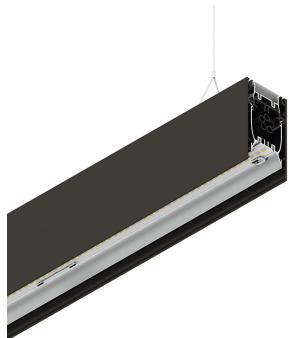

HERO B

108708.20 + 108901.99

HERO B: 43W 3K 1120 CAF + HERO: DIFF. OPALE PER 1120

novalux
ITALIAN LIGHTING DESIGN SINCE 1948

Caratteristiche

Uso: Interno
Tipo installazione: SOSPENSIONE
Emissione: DIRETTA/INDIRETTA
Ottica: OPALE
Colore: CAFFE
Dimmerazione: ON/OFF
Emergenza: NO
L: 1120mm
A: 53mm
H: 92mm
Made in: ITALY
Garanzia: 5 anni
Peso: 4kg