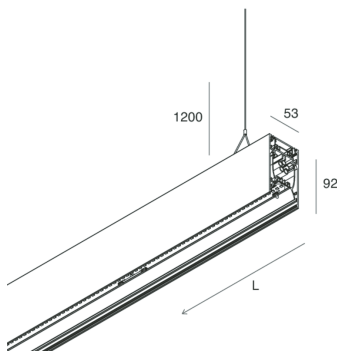

HERO B

108708.20 + 108901.99

HERO B: 43W 3K 1120 CAF + HERO: DIFF. OPALE PER 1120

novalux
ITALIAN LIGHTING DESIGN SINCE 1948

Caratteristiche

Uso: Interno
Tipo installazione: SOSPENSIONE
Emissione: DIRETTA/INDIRETTA
Ottica: OPALE
Colore: CAFFE
Dimmerazione: ON/OFF
Emergenza: NO
L: 1120mm
A: 53mm
H: 92mm
Made in: ITALY
Garanzia: 5 anni
Peso: 4kg