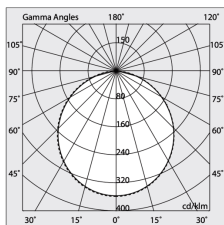

HERO B

108708.20 + 108901.99

HERO B: 43W 3K 1120 CAF + HERO: DIFF. OPALE PER 1120

novalux
ITALIAN LIGHTING DESIGN SINCE 1948

Caratteristiche

Uso: Interno
Ottica: OPALE
L: 1120mm
A: 48mm
H: 6mm
Made in: ITALY
Garanzia: 5 anni
Peso: 0.13kg

Dati tecnici

IP: 40

Novalux S.r.l. via Marzabotto, 2 40050 Funo di Argelato (BO) Italy
Tel: +39 051 860558 · Fax +39 051 6647859 · Mail: info@novalux.it · P.IVA 00536541204 · novalux.com
Società soggetta ad attività di direzione e coordinamento da parte di SLV GmbH

La presente scheda tecnica è di proprietà di Novalux S.r.l., tutti i diritti riservati. Novalux S.r.l. si riserva il diritto di apportare modifiche senza preavviso alcuno.
Ultimo aggiornamento: 8/4/2025, 11:14:52