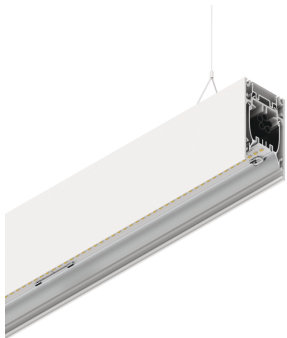

HERO B

108705.01 + 108914.99

HERO B: 91W 2.7K 2240 BIA + HERO: DIFF.MICROPRISM. PER 2240

novalux
ITALIAN LIGHTING DESIGN SINCE 1948

Caratteristiche

Uso: Interno
Tipo installazione: SOSPENSIONE
Emissione: DIRETTA/INDIRETTA
Ottica: MICROPRISMATIZZATO
Colore: BIANCO
Dimmerazione: ON/OFF
Emergenza: NO
L: 2240mm
A: 53mm
H: 92mm
Made in: ITALY
Garanzia: 5 anni
Peso: 8kg