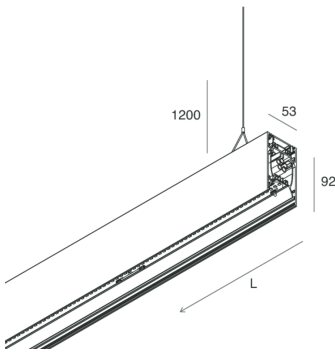

HERO B

108705.01 + 108914.99

HERO B: 91W 2.7K 2240 BIA + HERO: DIFF.MICROPRISM. PER 2240

novalux
ITALIAN LIGHTING DESIGN SINCE 1948

Caratteristiche

Uso: Interno
Tipo installazione: SOSPENSIONE
Emissione: DIRETTA/INDIRETTA
Ottica: MICROPRISMATIZZATO
Colore: BIANCO
Dimmerazione: ON/OFF
Emergenza: NO
L: 2240mm
A: 53mm
H: 92mm
Made in: ITALY
Garanzia: 5 anni
Peso: 8kg