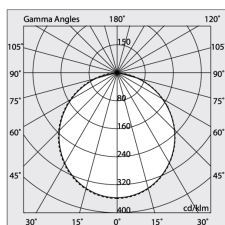

HERO

1086A9.01 + 108903.99

HERO: EM 49W 2.7K 1680 DALI BIA + HERO: DIFF. OPALE PER 1680

novalux
ITALIAN LIGHTING DESIGN SINCE 1948

Caratteristiche

Uso: Interno
Ottica: OPALE
L: 1680mm
A: 48mm
H: 6mm
Made in: ITALY
Garanzia: 5 anni
Peso: 0.4kg

Dati tecnici

IP: 40

Novalux S.r.l. via Marzabotto, 2 40050 Funo di Argelato (BO) Italy
Tel: +39 051 860558 · Fax +39 051 6647859 · Mail: info@novalux.it · P.IVA 00536541204 · novalux.com
Società soggetta ad attività di direzione e coordinamento da parte di SLV GmbH

La presente scheda tecnica è di proprietà di Novalux S.r.l., tutti i diritti riservati. Novalux S.r.l. si riserva il diritto di apportare modifiche senza preavviso alcuno.
Ultimo aggiornamento: 14/11/2024, 17:17:11