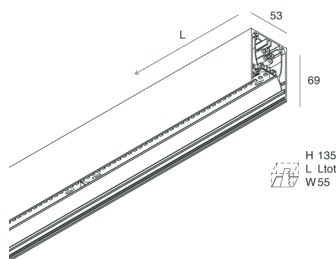

HERO

1086A8.02 + 108927.99

HERO: 65W 4K 2240 DALI NE + HERO: DIFF. OPALE TL PER 2240

novalux
ITALIAN LIGHTING DESIGN SINCE 1948

Caratteristiche

Uso: Interno
Tipo installazione: PARETE, INCASSO IN CARTONGESSO, SOSPENSIONE, PLAFONE, BINARIO
Emissione: DIRETTA
Ottica: OPALE TUTTA LUCE
Colore: NERO
Dimmerazione: PUSH, DALI
Emergenza: NO
L: 2240mm
A: 53mm
H: 69mm
Made in: ITALY
Garanzia: 5 anni
Peso: 5.6kg