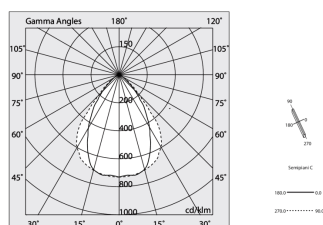

Novalux S.r.l. via Marzabotto, 2 40050 Funo di Argelato (BO) Italy
Tel: +39 051 860558 · Fax +39 051 6647859 · Mail: info@novalux.it · P.IVA 00536541204 · novalux.com
Società soggetta ad attività di direzione e coordinamento da parte di SLV GmbH

La presente scheda tecnica è di proprietà di Novalux S.r.l., tutti i diritti riservati. Novalux S.r.l. si riserva il diritto di apportare modifiche senza preavviso alcuno.
Ultimo aggiornamento: 14/11/2024, 17:16:31