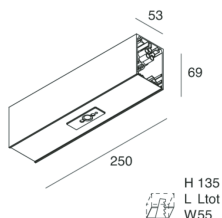

Dati tecnici

IP: 40

Classe di isolamento: I

SELV: No

[Visualizza maggiori info sul prodotto](#)