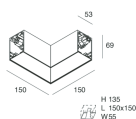

HERO: MOD.CIECO ANG.DX 150 CAF

108678.20