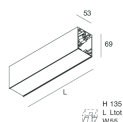

HERO: MOD.CIECO 1400 CAF

108680.20