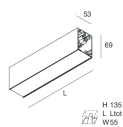

ACCESSORI DI COMPLETAMENTO

HERO: MOD.CIECO 250 CAF

108676.20