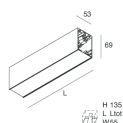

HERO: MOD.CIECO 1120 CAF

108679.20