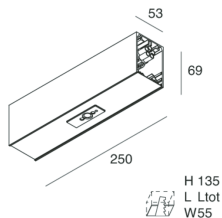

Caratteristiche

Uso: Interno

Tipo installazione: PARETE, INCASSO IN CARTONGESSO, SOSPENSIONE, PLAFONE, BINARIO

Colore: CAPPUCCINO

Dimmerazione: DALI

Emergenza: NO

L: 250mm

A: 53mm

H: 69mm

Made in: ITALY

Garanzia: 5 anni

Dati tecnici

IP: 40

Classe di isolamento: I

Tensione di alimentazione: 220-240V 50/60Hz

[Visualizza maggiori info sul prodotto](#)

HERO

108682.21

novalux

ITALIAN LIGHTING DESIGN SINCE 1948

ACCESSORI DI COMPLETAMENTO

HERO: COPPIA TESTATE CAP

108684.21

Novalux S.r.l. via Marzabotto, 2 40050 Funo di Argelato (BO) Italy
Tel: +39 051 860558 · Fax +39 051 6647859 · Mail: info@novalux.it · P.IVA 00536541204 · novalux.com
Società soggetta ad attività di direzione e coordinamento da parte di SLV GmbH