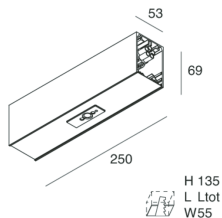

Dati tecnici

IP: 40

Classe di isolamento: I

Tensione di alimentazione: 220-240V 50/60Hz

[Visualizza maggiori info sul prodotto](#)