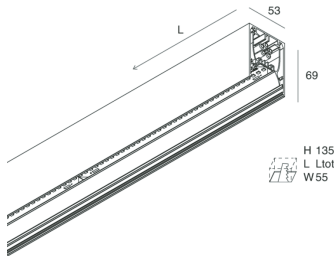

HERO

108660.20 + 108929.99

HERO: 59W 4K 2800 DALI CAF + HERO: DIFF. OPALE TL PER 2800

novalux
ITALIAN LIGHTING DESIGN SINCE 1948

Caratteristiche

Uso: Interno
Tipo installazione: PARETE, INCASSO IN CARTONGESSO, SOSPENSIONE, PLAFONE, BINARIO
Emissione: DIRETTA
Ottica: OPALE TUTTA LUCE
Colore: CAFFÈ
Dimmerazione: PUSH, DALI
Emergenza: NO
L: 2800mm
A: 53mm
H: 69mm
Made in: ITALY
Garanzia: 5 anni
Peso: 9.7kg