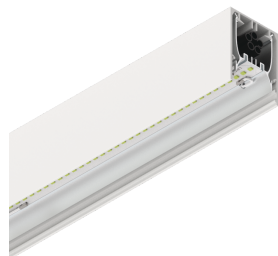

## Caratteristiche

Uso: Interno  
Tipo installazione: PARETE, INCASSO IN CARTONGESSO, SOSPENSIONE, PLAFONE, BINARIO  
Emissione: DIRETTA  
Ottica: OPALE TUTTA LUCE  
Colore: BIANCO  
Dimmerazione: PUSH, DALI  
Emergenza: NO  
L: 2240mm  
A: 53mm  
H: 69mm  
Made in: ITALY  
Garanzia: 5 anni  
Peso: 5.6kg