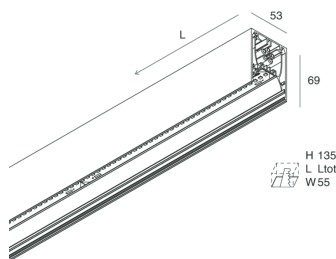

## Caratteristiche

Uso: Interno  
Tipo installazione: PARETE, INCASSO IN CARTONGESSO, SOSPENSIONE, PLAFONE, BINARIO  
Emissione: DIRETTA  
Ottica: OPALE TUTTA LUCE  
Colore: BIANCO  
Dimmerazione: PUSH, DALI  
Emergenza: NO  
L: 2240mm  
A: 53mm  
H: 69mm  
Made in: ITALY  
Garanzia: 5 anni  
Peso: 5.6kg

## Caratteristiche

Uso: Interno  
Ottica: OPALE TUTTA LUCE  
L: 2240mm  
A: 52.5mm  
H: 15mm  
Made in: ITALY  
Garanzia: 5 anni  
Peso: 0.13kg