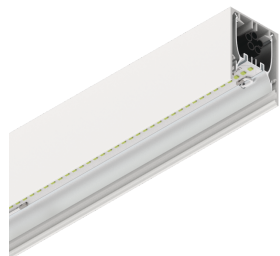

# HERO

108656.01 + 108925.99

HERO: 36W 4K 1680 DALI BIA + HERO: DIFF. OPALE TL PER 1680

**novalux**  
ITALIAN LIGHTING DESIGN SINCE 1948

## Caratteristiche

Uso: Interno  
Tipo installazione: PARETE, INCASSO IN CARTONGESSO, SOSPENSIONE, PLAFONE, BINARIO  
Emissione: DIRETTA  
Ottica: OPALE TUTTA LUCE  
Colore: BIANCO  
Dimmerazione: PUSH, DALI  
Emergenza: NO  
L: 1680mm  
A: 53mm  
H: 69mm  
Made in: ITALY  
Garanzia: 5 anni  
Peso: 4.2kg