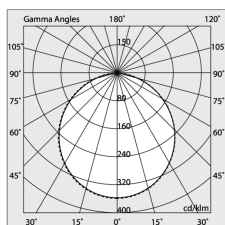

HERO

108648.21 + 108902.99

HERO: 30W 3K 1400 DALI CAP + HERO: DIFF. OPALE PER 1400

novalux
ITALIAN LIGHTING DESIGN SINCE 1948

Caratteristiche

Uso: Interno
Ottica: OPALE
L: 1400mm
A: 48mm
H: 6mm
Made in: ITALY
Garanzia: 5 anni
Peso: 0.2kg

Dati tecnici

IP: 40

Novalux S.r.l. via Marzabotto, 2 40050 Funo di Argelato (BO) Italy
Tel: +39 051 860558 · Fax +39 051 6647859 · Mail: info@novalux.it · P.IVA 00536541204 · novalux.com
Società soggetta ad attività di direzione e coordinamento da parte di SLV GmbH

La presente scheda tecnica è di proprietà di Novalux S.r.l., tutti i diritti riservati. Novalux S.r.l. si riserva il diritto di apportare modifiche senza preavviso alcuno.
Ultimo aggiornamento: 8/4/2025, 10:45:52