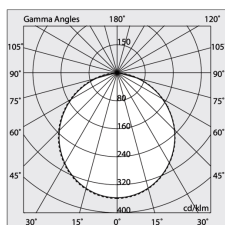

HERO

108623.01 + 108903.99

HERO: EM 36W 3K 1680 BIA + HERO: DIFF. OPALE PER 1680

novalux
ITALIAN LIGHTING DESIGN SINCE 1948

Caratteristiche

Uso: Interno
Ottica: OPALE
L: 1680mm
A: 48mm
H: 6mm
Made in: ITALY
Garanzia: 5 anni
Peso: 0.4kg

Dati tecnici

IP: 40

Novalux S.r.l. via Marzabotto, 2 40050 Funo di Argelato (BO) Italy
Tel: +39 051 860558 · Fax +39 051 6647859 · Mail: info@novalux.it · P.IVA 00536541204 · novalux.com
Società soggetta ad attività di direzione e coordinamento da parte di SLV GmbH

La presente scheda tecnica è di proprietà di Novalux S.r.l., tutti i diritti riservati. Novalux S.r.l. si riserva il diritto di apportare modifiche senza preavviso alcuno.
Ultimo aggiornamento: 8/4/2025, 11:02:04