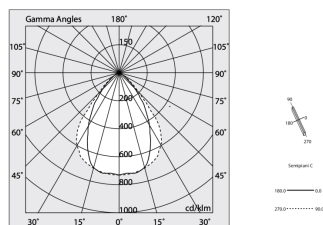

HERO

108621.01 + 108916.99

HERO: 59W 4K 2800 BIA + HERO: DIFF.MICROPRISM. PER 2800

novalux
ITALIAN LIGHTING DESIGN SINCE 1948

Caratteristiche

Uso: Interno
Ottica: MICROPRISMATIZZATO
L: 2800mm
A: 48mm
H: 6mm
Made in: ITALY
Garanzia: 5 anni
Peso: 0.6kg

Dati tecnici

IP: 40
UGR: <19

Luminanza media

Limite di luminanza in ambienti con videotermini: Inferiore alle 3000 cd/mq per angoli > 65° (secondo EN 12464-1:2011).

Novalux S.r.l. via Marzabotto, 2 40050 Funo di Argelato (BO) Italy
Tel: +39 051 860558 · Fax +39 051 6647859 · Mail: info@novalux.it · P.IVA 00536541204 · novalux.com
Società soggetta ad attività di direzione e coordinamento da parte di SLV GmbH

La presente scheda tecnica è di proprietà di Novalux S.r.l., tutti i diritti riservati. Novalux S.r.l. si riserva il diritto di apportare modifiche senza preavviso alcuno.
Ultimo aggiornamento: 8/4/2025, 11:02:20