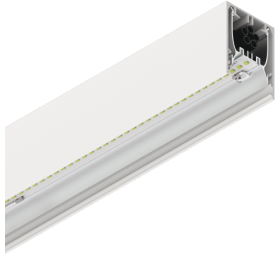

HERO

108620.01 + 108928.99

HERO: 54W 4K 2520 BIA + HERO: DIFF. OPALE TL PER 2520

novalux
ITALIAN LIGHTING DESIGN SINCE 1948

Caratteristiche

Uso: Interno
Tipo installazione: PARETE, INCASSO IN CARTONGESSO, SOSPENSIONE, PLAFONE, BINARIO
Emissione: DIRETTA
Ottica: OPALE TUTTA LUCE
Colore: BIANCO
Dimmerazione: ON/OFF
Emergenza: NO
L: 2520mm
A: 53mm
H: 69mm
Made in: ITALY
Garanzia: 5 anni
Peso: 8.8kg