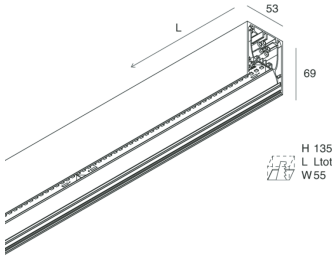

HERO

108620.01 + 108928.99

HERO: 54W 4K 2520 BIA + HERO: DIFF. OPALE TL PER 2520

novalux
ITALIAN LIGHTING DESIGN SINCE 1948

Caratteristiche

Uso: Interno
Tipo installazione: PARETE, INCASSO IN CARTONGESSO, SOSPENSIONE, PLAFONE, BINARIO
Emissione: DIRETTA
Ottica: OPALE TUTTA LUCE
Colore: BIANCO
Dimmerazione: ON/OFF
Emergenza: NO
L: 2520mm
A: 53mm
H: 69mm
Made in: ITALY
Garanzia: 5 anni
Peso: 8.8kg

HERO

108620.01 + 108928.99

HERO: 54W 4K 2520 BIA + HERO: DIFF. OPALE TL PER 2520

novalux
ITALIAN LIGHTING DESIGN SINCE 1948

Caratteristiche

Uso: Interno
Ottica: OPALE TUTTA LUCE
L: 2520mm
A: 52.5mm
H: 15mm
Made in: ITALY
Garanzia: 5 anni
Peso: 0.13kg