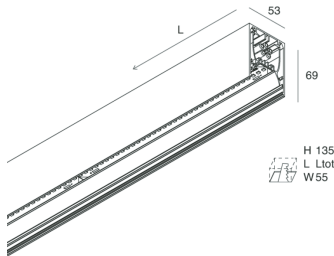

HERO

108615.01 + 108923.99

HERO: 24W 4K 1120 BIA + HERO: DIFF. OPALE TL PER 1120

novalux
ITALIAN LIGHTING DESIGN SINCE 1948

Caratteristiche

Uso: Interno
Tipo installazione: PARETE, INCASSO IN CARTONGESSO, SOSPENSIONE, PLAFONE, BINARIO
Emissione: DIRETTA
Ottica: OPALE TUTTA LUCE
Colore: BIANCO
Dimmerazione: ON/OFF
Emergenza: NO
L: 1120mm
A: 53mm
H: 69mm
Made in: ITALY
Garanzia: 5 anni
Peso: 2.8kg