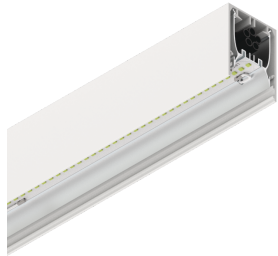

HERO

108615.01 + 108923.99

HERO: 24W 4K 1120 BIA + HERO: DIFF. OPALE TL PER 1120

novalux
ITALIAN LIGHTING DESIGN SINCE 1948

Caratteristiche

Uso: Interno
Tipo installazione: PARETE, INCASSO IN CARTONGESSO, SOSPENSIONE, PLAFONE, BINARIO
Emissione: DIRETTA
Ottica: OPALE TUTTA LUCE
Colore: BIANCO
Dimmerazione: ON/OFF
Emergenza: NO
L: 1120mm
A: 53mm
H: 69mm
Made in: ITALY
Garanzia: 5 anni
Peso: 2.8kg

HERO

108615.01 + 108923.99

HERO: 24W 4K 1120 BIA + HERO: DIFF. OPALE TL PER 1120

novalux
ITALIAN LIGHTING DESIGN SINCE 1948

Caratteristiche

Uso: Interno
Ottica: OPALE TUTTA LUCE
L: 1120mm
A: 52.5mm
H: 15mm
Made in: ITALY
Garanzia: 5 anni
Peso: 0.13kg