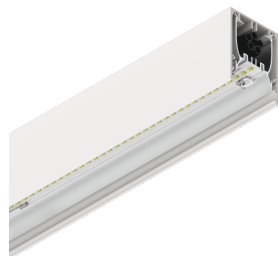

HERO

108612.01 + 108927.99

HERO: 48W 3K 2240 BIA + HERO: DIFF. OPALE TL PER 2240

novalux
ITALIAN LIGHTING DESIGN SINCE 1948

Caratteristiche

Uso: Interno
Tipo installazione: PARETE, INCASSO IN CARTONGESSO, SOSPENSIONE, PLAFONE, BINARIO
Emissione: DIRETTA
Ottica: OPALE TUTTA LUCE
Colore: BIANCO
Dimmerazione: ON/OFF
Emergenza: NO
L: 2240mm
A: 53mm
H: 69mm
Made in: ITALY
Garanzia: 5 anni
Peso: 5.6kg