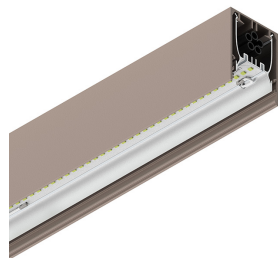

HERO

108610.21 + 108903.99

HERO: 36W 3K 1680 CAP + HERO: DIFF. OPALE PER 1680

novalux
ITALIAN LIGHTING DESIGN SINCE 1948

Caratteristiche

Uso: Interno
Tipo installazione: PARETE, INCASSO IN CARTONGESSO, SOSPENSIONE, PLAFONE, BINARIO
Emissione: DIRETTA
Ottica: OPALE
Colore: CAPPUCCINO
Dimmerazione: ON/OFF
Emergenza: NO
L: 1680mm
A: 53mm
H: 69mm
Made in: ITALY
Garanzia: 5 anni
Peso: 4.2kg

HERO

108610.21 + 108903.99

HERO: 36W 3K 1680 CAP + HERO: DIFF. OPALE PER 1680

novalux
ITALIAN LIGHTING DESIGN SINCE 1948

Caratteristiche

Uso: Interno
Ottica: OPALE
L: 1680mm
A: 48mm
H: 6mm
Made in: ITALY
Garanzia: 5 anni
Peso: 0.4kg