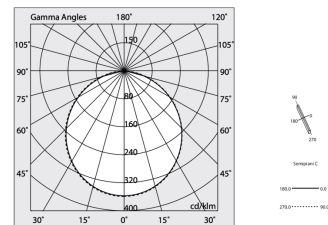

HERO

108610.21 + 108903.99

HERO: 36W 3K 1680 CAP + HERO: DIFF. OPALE PER 1680

novalux
ITALIAN LIGHTING DESIGN SINCE 1948

Caratteristiche

Uso: Interno
Tipo installazione: PARETE, INCASSO IN CARTONGESSO, SOSPENSIONE, PLAFONE, BINARIO
Emissione: DIRETTA
Ottica: OPALE
Colore: CAPPUCCINO
Dimmerazione: ON/OFF
Emergenza: NO
L: 1680mm
A: 53mm
H: 69mm
Made in: ITALY
Garanzia: 5 anni
Peso: 4.2kg