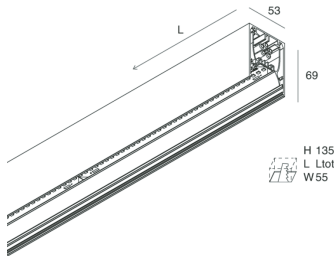

HERO

108610.02 + 108925.99

HERO: 36W 3K 1680 NE + HERO: DIFF. OPALE TL PER 1680

novalux
ITALIAN LIGHTING DESIGN SINCE 1948

Caratteristiche

Uso: Interno
Tipo installazione: PARETE, INCASSO IN CARTONGESSO, SOSPENSIONE, PLAFONE, BINARIO
Emissione: DIRETTA
Ottica: OPALE TUTTA LUCE
Colore: NERO
Dimmerazione: ON/OFF
Emergenza: NO
L: 1680mm
A: 53mm
H: 69mm
Made in: ITALY
Garanzia: 5 anni
Peso: 4.2kg