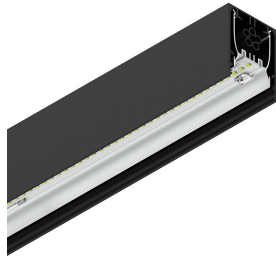

HERO

108610.02 + 108925.99

HERO: 36W 3K 1680 NE + HERO: DIFF. OPALE TL PER 1680

novalux
ITALIAN LIGHTING DESIGN SINCE 1948

Caratteristiche

Uso: Interno
Tipo installazione: PARETE, INCASSO IN CARTONGESSO, SOSPENSIONE, PLAFONE, BINARIO
Emissione: DIRETTA
Ottica: OPALE TUTTA LUCE
Colore: NERO
Dimmerazione: ON/OFF
Emergenza: NO
L: 1680mm
A: 53mm
H: 69mm
Made in: ITALY
Garanzia: 5 anni
Peso: 4.2kg

Dati tecnici

Potenza reale apparecchio: 40.5W
Flusso luminoso apparecchio: 3253lm
IP: 40
Classe di isolamento: I
N° Driver per prodotto: 1
Tensione di alimentazione: 220-240V 50/60Hz
SELV: Sì

Sorgente

Sorgente luminosa: LED
Potenza sorgente: 36W
Temperatura colore: 3000K
CRI: >90
Tolleranza colore: 3 Step MacAdam
LED lifespan: 50000h L80 B20