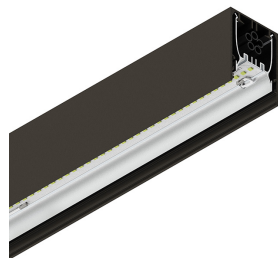

HERO

108606.20 + 108928.99

HERO: 54W 2.7K 2520 CAF + HERO: DIFF. OPALE TL PER 2520

novalux
ITALIAN LIGHTING DESIGN SINCE 1948

Caratteristiche

Uso: Interno
Tipo installazione: PARETE, INCASSO IN CARTONGESSO, SOSPENSIONE, PLAFONE, BINARIO
Emissione: DIRETTA
Ottica: OPALE TUTTA LUCE
Colore: CAFFÈ
Dimmerazione: ON/OFF
Emergenza: NO
L: 2520mm
A: 53mm
H: 69mm
Made in: ITALY
Garanzia: 5 anni
Peso: 8.8kg