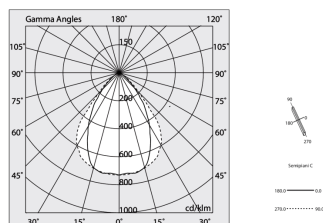

Luminanza media

Limite di luminanza in ambienti con videotermini: Inferiore alle 3000 cd/mq per angoli > 65° (secondo EN 12464-1:2011).