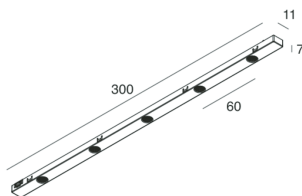

Novalux S.r.l. via Marzabotto, 2 40050 Funo di Argelato (BO) Italy
Tel: +39 051 860558 · Fax +39 051 6647859 · Mail: info@novalux.it · P.IVA 00536541204 · novalux.com
Società soggetta ad attività di direzione e coordinamento da parte di SLV GmbH

La presente scheda tecnica è di proprietà di Novalux S.r.l., tutti i diritti riservati. Novalux S.r.l. si riserva il diritto di apportare modifiche senza preavviso alcuno.
Ultimo aggiornamento: 21/3/2024, 15:10:29