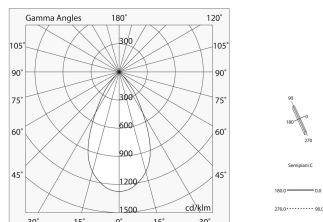

Novalux S.r.l. via Marzabotto, 2 40050 Funo di Argelato (BO) Italy
Tel: +39 051 860558 · Fax +39 051 6647859 · Mail: info@novalux.it · P.IVA 00536541204 · novalux.com
Società soggetta ad attività di direzione e coordinamento da parte di SLV GmbH

La presente scheda tecnica è di proprietà di Novalux S.r.l., tutti i diritti riservati. Novalux S.r.l. si riserva il diritto di apportare modifiche senza preavviso alcuno.
Ultimo aggiornamento: 21/3/2024, 15:10:29