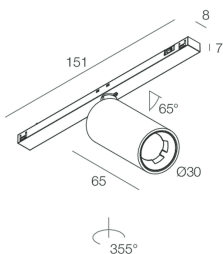

L-16 TRACK

108590.02

novalux
ITALIAN LIGHTING DESIGN SINCE 1948

Caratteristiche

Uso: Interno
Tipo installazione: BINARIO
Emissione: ORIENTABILE
Ottica: SPOT
Fascio: 40°
Colore: NERO
Dimmerazione: DALI
Emergenza: NO
H: 65mm
ø: Ø30
Garanzia: 5 anni
Peso: 0.13kg

Dati tecnici

Potenza reale apparecchio: 5W
Flusso luminoso apparecchio: 305lm
IP: 20
Classe di isolamento: III
N° Driver per prodotto: 1
Tensione di alimentazione: 48 Vdc
SELV: Sì

Sorgente

Sorgente luminosa: LED
Potenza sorgente: 3W
Temperatura colore: 4000K
CRI: >90
Tolleranza colore: 3 Step MacAdam
LED lifespan: 50000h L80 B20