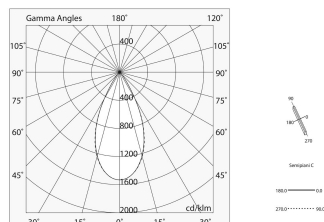

FORTY8 TRACK

108587.01 + 108589.02

MICRO MOD. F8: 25W 4K 724 DALI C90 BI + RIFLETTORE M/O F8: NERO OPACO L=724

novalux
ITALIAN LIGHTING DESIGN SINCE 1948

Caratteristiche

Uso: Interno
Ottica: MICRO OTTICHE
Colore: NERO
L: 724mm
Peso: 0.06kg

Dati tecnici

UGR: <19

Novalux S.r.l. via Marzabotto, 2 40050 Funo di Argelato (BO) Italy
Tel: +39 051 860558 · Fax +39 051 6647859 · Mail: info@novalux.it · P.IVA 00536541204 · novalux.com
Società soggetta ad attività di direzione e coordinamento da parte di SLV GmbH

La presente scheda tecnica è di proprietà di Novalux S.r.l., tutti i diritti riservati. Novalux S.r.l. si riserva il diritto di apportare modifiche senza preavviso alcuno.
Ultimo aggiornamento: 8/4/2025, 10:36:46