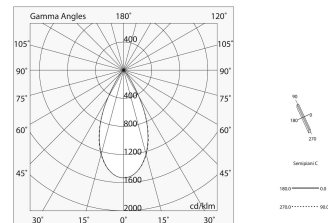

FORTY8 TRACK

108587.01 + 108589.02

MICRO MOD. F8: 25W 4K 724 DALI C90 BI + RIFLETTORE M/O F8: NERO OPACO L=724

novalux
ITALIAN LIGHTING DESIGN SINCE 1948

Caratteristiche

Uso: Interno
Tipo installazione: BINARIO
Emissione: DIRETTA
Optica: MICRO OTTICHE
Fascio: 50°
Colore: BIANCO
Dimmerazione: DALI
Emergenza: NO
L: 724mm
Garanzia: 5 anni
Peso: 0.47kg

Dati tecnici

Potenza reale apparecchio: 30W
Flusso luminoso apparecchio: 2024lm
IP: 20
Classe di isolamento: III
N° Driver per prodotto: 1
Tensione di alimentazione: 48 Vdc
UGR: <19
SELV: Sì

Sorgente

Sorgente luminosa: LED
Potenza sorgente: 25W
Temperatura colore: 4000K
CRI: >90
Tolleranza colore: 3 Step MacAdam
LED lifespan: 30000h L70 B20

Conformità

CEI EN 60598-1:2021 + A11:2023, CEI EN 60598-2-1:2022

Norme

Rischio fotobiologico: GRUPPO RISCHIO 1 Apparecchio certificato in GRUPPO RG1 - Gruppo di Rischio 1 (basso) - Assenza di pericolo dovuta ad una limitazione dell'emissione di radiazione intrinseca al prodotto in conformità alla normativa CEI EN 62471:2010-01, IEC TR 62778:2014.

[Visualizza maggiori info sul prodotto](#)

Novalux S.r.l. via Marzabotto, 2 40050 Funo di Argelato (BO) Italy
Tel: +39 051 860558 · Fax +39 051 6647859 · Mail: info@novalux.it · P.IVA 00536541204 · novalux.com
Società soggetta ad attività di direzione e coordinamento da parte di SLV GmbH

La presente scheda tecnica è di proprietà di Novalux S.r.l., tutti i diritti riservati. Novalux S.r.l. si riserva il diritto di apportare modifiche senza preavviso alcuno.
Ultimo aggiornamento: 8/4/2025, 10:36:46