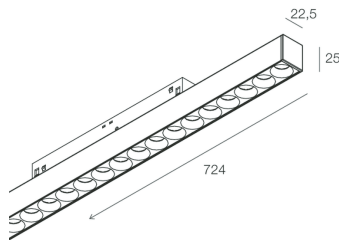

FORTY8 TRACK

108587.01 + 108589.02

MICRO MOD. F8: 25W 4K 724 DALI C90 BI + RIFLETTORE M/O F8: NERO OPACO L=724

novalux
ITALIAN LIGHTING DESIGN SINCE 1948

Caratteristiche

Uso: Interno
Tipo installazione: BINARIO
Emissione: DIRETTA
Optica: MICRO OTTICHE
Fascio: 50°
Colore: BIANCO
Dimmerazione: DALI
Emergenza: NO
L: 724mm
Garanzia: 5 anni
Peso: 0.47kg