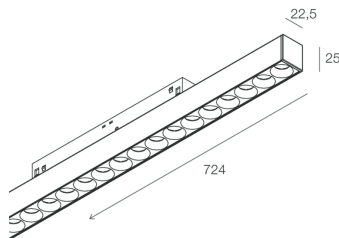

FORTY8 TRACK

108585.01 + 108589.02

MICRO MOD. F8: 25W 2.7K 724 DALI C90 BI + RIFLETTORE M/O F8: NERO OPACO L=724

novalux
ITALIAN LIGHTING DESIGN SINCE 1948

Caratteristiche

Uso: Interno
Tipo installazione: BINARIO
Emissione: DIRETTA
Ottica: MICRO OTTICHE
Fascio: 50°
Colore: BIANCO
Dimmerazione: DALI
Emergenza: NO
L: 724mm
Garanzia: 5 anni
Peso: 0.47kg