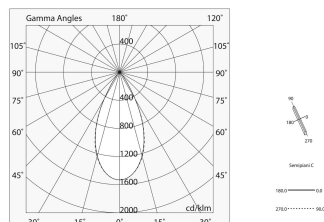

FORTY8 TRACK

108585.01 + 108589.02

MICRO MOD. F8: 25W 2.7K 724 DALI C90 BI + RIFLETTORE M/O F8: NERO OPACO L=724

novalux
ITALIAN LIGHTING DESIGN SINCE 1948

Caratteristiche

Uso: Interno
Ottica: MICRO OTTICHE
Colore: NERO
L: 724mm
Peso: 0.06kg

Dati tecnici

UGR: <19

Novalux S.r.l. via Marzabotto, 2 40050 Funo di Argelato (BO) Italy
Tel: +39 051 860558 · Fax +39 051 6647859 · Mail: info@novalux.it · P.IVA 00536541204 · novalux.com
Società soggetta ad attività di direzione e coordinamento da parte di SLV GmbH

La presente scheda tecnica è di proprietà di Novalux S.r.l., tutti i diritti riservati. Novalux S.r.l. si riserva il diritto di apportare modifiche senza preavviso alcuno.
Ultimo aggiornamento: 8/4/2025, 10:36:40