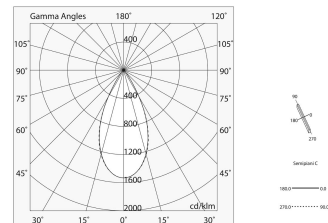

FORTY8 TRACK

108585.01 + 108589.02

MICRO MOD. F8: 25W 2.7K 724 DALI C90 BI + RIFLETTORE M/O F8: NERO OPACO L=724

novalux
ITALIAN LIGHTING DESIGN SINCE 1948

Caratteristiche

Uso: Interno
Tipo installazione: BINARIO
Emissione: DIRETTA
Ottica: MICRO OTTICHE
Fascio: 50°
Colore: BIANCO
Dimmerazione: DALI
Emergenza: NO
L: 724mm
Garanzia: 5 anni
Peso: 0.47kg

Dati tecnici

Potenza reale apparecchio: 30W
Flusso luminoso apparecchio: 1860lm
IP: 20
Classe di isolamento: III
N° Driver per prodotto: 1
Tensione di alimentazione: 48 Vdc
UGR: <19
SELV: Sì

Sorgente

Sorgente luminosa: LED
Potenza sorgente: 25W
Temperatura colore: 2700K
CRI: >90
Tolleranza colore: 3 Step MacAdam
LED lifespan: 30000h L70 B20

Conformità

CEI EN 60598-1:2021 + A11:2023, CEI EN 60598-2-1:2022

Norme

Rischio fotobiologico: GRUPPO RISCHIO 1 Apparecchio certificato in GRUPPO RG1 - Gruppo di Rischio 1 (basso) - Assenza di pericolo dovuta ad una limitazione dell'emissione di radiazione intrinseca al prodotto in conformità alla normativa CEI EN 62471:2010-01, IEC TR 62778:2014.

[Visualizza maggiori info sul prodotto](#)

Novalux S.r.l. via Marzabotto, 2 40050 Funo di Argelato (BO) Italy
Tel: +39 051 860558 · Fax +39 051 6647859 · Mail: info@novalux.it · P.IVA 00536541204 · novalux.com
Società soggetta ad attività di direzione e coordinamento da parte di SLV GmbH

La presente scheda tecnica è di proprietà di Novalux S.r.l., tutti i diritti riservati. Novalux S.r.l. si riserva il diritto di apportare modifiche senza preavviso alcuno.
Ultimo aggiornamento: 8/4/2025, 10:36:40