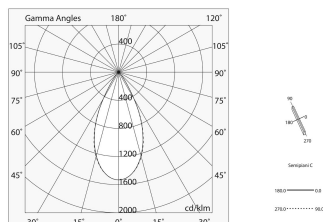

FORTY8 TRACK

108582.01 + 108588.02

MICRO MOD. F8: 9W 2.7K 244 DALI C90 BI + RIFLETTORE M/O F8: NERO OPACO L=244

novalux
ITALIAN LIGHTING DESIGN SINCE 1948

Caratteristiche

Uso: Interno
Ottica: MICRO OTTICHE
Colore: NERO
L: 244mm
Peso: 0.02kg

Dati tecnici

UGR: <19

Novalux S.r.l. via Marzabotto, 2 40050 Funo di Argelato (BO) Italy
Tel: +39 051 860558 · Fax +39 051 6647859 · Mail: info@novalux.it · P.IVA 00536541204 · novalux.com
Società soggetta ad attività di direzione e coordinamento da parte di SLV GmbH

La presente scheda tecnica è di proprietà di Novalux S.r.l., tutti i diritti riservati. Novalux S.r.l. si riserva il diritto di apportare modifiche senza preavviso alcuno.
Ultimo aggiornamento: 8/4/2025, 10:36:38