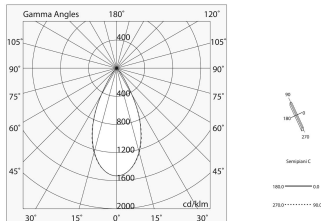

FORTY8 TRACK

108582.01 + 108588.02

MICRO MOD. F8: 9W 2.7K 244 DALI C90 BI + RIFLETTORE M/O F8: NERO OPACO L=244

novalux
ITALIAN LIGHTING DESIGN SINCE 1948

Caratteristiche

Uso: Interno
Tipo installazione: BINARIO
Emissione: DIRETTA
Ottica: MICRO OTTICHE
Fascio: 50°
Colore: BIANCO
Dimmerazione: DALI
Emergenza: NO
L: 244mm
Garanzia: 5 anni
Peso: 0.175kg

Dati tecnici

Potenza reale apparecchio: 10W
Flusso luminoso apparecchio: 684lm
IP: 20
Classe di isolamento: III
N° Driver per prodotto: 1
Tensione di alimentazione: 48 Vdc
UGR: <19
SELV: Sì

Sorgente

Sorgente luminosa: LED
Potenza sorgente: 9W
Temperatura colore: 2700K
CRI: >90
Tolleranza colore: 3 Step MacAdam
LED lifespan: 30000h L70 B20

Conformità

CEI EN 60598-1:2021 + A11:2023, CEI EN 60598-2-1:2022

Norme

Rischio fotobiologico: GRUPPO RISCHIO 1 Apparecchio certificato in GRUPPO RG1 - Gruppo di Rischio 1 (basso) - Assenza di pericolo dovuta ad una limitazione dell'emissione di radiazione intrinseca al prodotto in conformità alla normativa CEI EN 62471:2010-01, IEC TR 62778:2014.

[Visualizza maggiori info sul prodotto](#)

Novalux S.r.l. via Marzabotto, 2 40050 Funo di Argelato (BO) Italy
Tel: +39 051 860558 · Fax +39 051 6647859 · Mail: info@novalux.it · P.IVA 00536541204 · novalux.com
Società soggetta ad attività di direzione e coordinamento da parte di SLV GmbH

La presente scheda tecnica è di proprietà di Novalux S.r.l., tutti i diritti riservati. Novalux S.r.l. si riserva il diritto di apportare modifiche senza preavviso alcuno.
Ultimo aggiornamento: 8/4/2025, 10:36:38