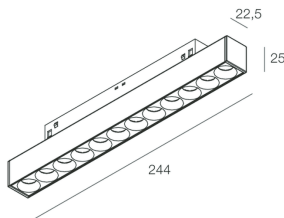

FORTY8 TRACK

108582.01 + 108588.02

MICRO MOD. F8: 9W 2.7K 244 DALI C90 BI + RIFLETTORE M/O F8: NERO OPACO L=244

novalux
ITALIAN LIGHTING DESIGN SINCE 1948

Caratteristiche

Uso: Interno
Tipo installazione: BINARIO
Emissione: DIRETTA
Ottica: MICRO OTTICHE
Fascio: 50°
Colore: BIANCO
Dimmerazione: DALI
Emergenza: NO
L: 244mm
Garanzia: 5 anni
Peso: 0.175kg