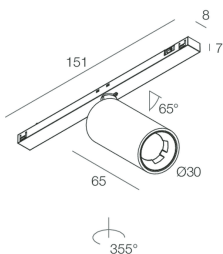

## Caratteristiche

Uso: Interno  
Tipo installazione: BINARIO  
Emissione: ORIENTABILE  
Ottica: SPOT  
Fascio: 25°  
Colore: NERO  
Dimmerazione: DALI  
Emergenza: NO  
H: 65mm  
ø: Ø30  
Garanzia: 5 anni  
Peso: 0.13kg