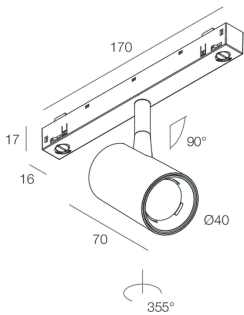

Novalux S.r.l. via Marzabotto, 2 40050 Funo di Argelato (BO) Italy
Tel: +39 051 860558 · Fax +39 051 6647859 · Mail: info@novalux.it · P.IVA 00536541204 · novalux.com
Società soggetta ad attività di direzione e coordinamento da parte di SLV GmbH

La presente scheda tecnica è di proprietà di Novalux S.r.l., tutti i diritti riservati. Novalux S.r.l. si riserva il diritto di apportare modifiche senza preavviso alcuno.
Ultimo aggiornamento: 8/4/2025, 10:04:54