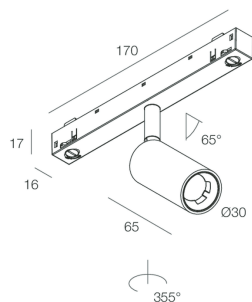

FORTY8 TRACK

108544.20

novalux
ITALIAN LIGHTING DESIGN SINCE 1948

Caratteristiche

Uso: Interno
Tipo installazione: BINARIO
Emissione: ORIENTABILE
Ottica: SPOT
Fascio: 25°
Colore: CAFFE
Dimmerazione: DALI
Emergenza: NO
H: 65mm
ø: 30mm
Garanzia: 5 anni
Peso: 0.25kg

Dati tecnici

Potenza reale apparecchio: 5W
Flusso luminoso apparecchio: 244lm
IP: 20
Classe di isolamento: III
N° Driver per prodotto: 1
Tensione di alimentazione: 48 Vdc
SELV: Sì

Sorgente

Sorgente luminosa: LED
Potenza sorgente: 3W
Temperatura colore: 2700K
CRI: >90
Tolleranza colore: 3 Step MacAdam
LED lifespan: 50000h L80 B20