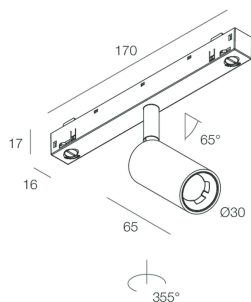

Novalux S.r.l. via Marzabotto, 2 40050 Funo di Argelato (BO) Italy
Tel: +39 051 860558 · Fax +39 051 6647859 · Mail: info@novalux.it · P.IVA 00536541204 · novalux.com
Società soggetta ad attività di direzione e coordinamento da parte di SLV GmbH

La presente scheda tecnica è di proprietà di Novalux S.r.l., tutti i diritti riservati. Novalux S.r.l. si riserva il diritto di apportare modifiche senza preavviso alcuno.
Ultimo aggiornamento: 8/4/2025, 10:10:41