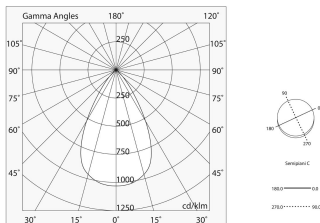

FORTY8 TRACK

108532.02

novalux
ITALIAN LIGHTING DESIGN SINCE 1948

Caratteristiche

Uso: Interno
Tipo installazione: BINARIO
Emissione: DIRETTA
Ottica: SPOT
Fascio: 50°
Colore: NERO
Dimmerazione: DALI
Emergenza: NO
H: 78mm
ø: Ø90
Garanzia: 5 anni
Peso: 0.36kg

Dati tecnici

Potenza reale apparecchio: 9W
Flusso luminoso apparecchio: 436lm
IP: 20
Classe di isolamento: III
N° Driver per prodotto: 1
Tensione di alimentazione: 48 Vdc
SELV: Sì

Sorgente

Sorgente luminosa: LED
Potenza sorgente: 7W
Temperatura colore: 2700K
CRI: >90
Tolleranza colore: 3 Step MacAdam
LED lifespan: 30000h L70 B20

Conformità

CEI EN 60598-1:2021 + A11:2023, CEI EN 60598-2-1:2022

Norme

Rischio fotobiologico: GRUPPO RISCHIO 1 Apparecchio certificato in GRUPPO RG1 - Gruppo di Rischio 1 (basso) - Assenza di pericolo dovuta ad una limitazione dell'emissione di radiazione intrinseca al prodotto in conformità alla normativa CEI EN 62471:2010-01, IEC TR 62778:2014.

[Visualizza maggiori info sul prodotto](#)

Novalux S.r.l. via Marzabotto, 2 40050 Funo di Argelato (BO) Italy
Tel: +39 051 860558 · Fax +39 051 6647859 · Mail: info@novalux.it · P.IVA 00536541204 · novalux.com
Società soggetta ad attività di direzione e coordinamento da parte di SLV GmbH

La presente scheda tecnica è di proprietà di Novalux S.r.l., tutti i diritti riservati. Novalux S.r.l. si riserva il diritto di apportare modifiche senza preavviso alcuno.
Ultimo aggiornamento: 8/4/2025, 10:10:37