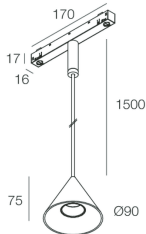

Novalux S.r.l. via Marzabotto, 2 40050 Funo di Argelato (BO) Italy
Tel: +39 051 860558 · Fax +39 051 6647859 · Mail: info@novalux.it · P.IVA 00536541204 · novalux.com
Società soggetta ad attività di direzione e coordinamento da parte di SLV GmbH

La presente scheda tecnica è di proprietà di Novalux S.r.l., tutti i diritti riservati. Novalux S.r.l. si riserva il diritto di apportare modifiche senza preavviso alcuno.
Ultimo aggiornamento: 8/4/2025, 10:10:37