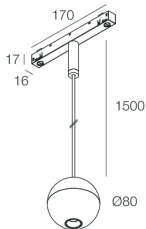

Novalux S.r.l. via Marzabotto, 2 40050 Funo di Argelato (BO) Italy
Tel: +39 051 860558 · Fax +39 051 6647859 · Mail: info@novalux.it · P.IVA 00536541204 · novalux.com
Società soggetta ad attività di direzione e coordinamento da parte di SLV GmbH

La presente scheda tecnica è di proprietà di Novalux S.r.l., tutti i diritti riservati. Novalux S.r.l. si riserva il diritto di apportare modifiche senza preavviso alcuno.
Ultimo aggiornamento: 21/3/2024, 15:10:21