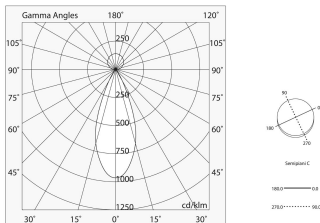

FORTY8 TRACK

108530.02

novalux
ITALIAN LIGHTING DESIGN SINCE 1948

Caratteristiche

Usò: Interno
Tipo installazione: BINARIO
Emissione: DIRETTA/INDIRETTA
Ottica: OPALE, SPOT
Fascio: 35°
Colore: NERO
Dimmerazione: DALI
Emergenza: NO
ø: Ø80
Garanzia: 5 anni
Peso: 0.42kg

Dati tecnici

Potenza reale apparecchio: 8W
Flusso luminoso diretto: 245lm
Flusso luminoso indiretto: 316lm
IP: 20
Classe di isolamento: III
Tensione di alimentazione: 48 Vdc
SELV: Sì

Sorgente

Sorgente luminosa: LED
Potenza sorgente: 6W
Temperatura colore: 3000K
CRI: >90
Tolleranza colore: 3 Step MacAdam
LED lifespan: 30000h L70 B20

Conformità

CEI EN 60598-1:2021 + A11:2023, CEI EN 60598-2-1:2022

Norme

Rischio fotobiologico: GRUPPO RISCHIO 1 Apparecchio certificato in GRUPPO RG1 - Gruppo di Rischio 1 (basso) - Assenza di pericolo dovuta ad una limitazione dell'emissione di radiazione intrinseca al prodotto in conformità alla normativa CEI EN 62471:2010-01, IEC TR 62778:2014.

[Visualizza maggiori info sul prodotto](#)

Novalux S.r.l. via Marzabotto, 2 40050 Funo di Argelato (BO) Italy
Tel: +39 051 860558 · Fax +39 051 6647859 · Mail: info@novalux.it · P.IVA 00536541204 · novalux.com
Società soggetta ad attività di direzione e coordinamento da parte di SLV GmbH

La presente scheda tecnica è di proprietà di Novalux S.r.l., tutti i diritti riservati. Novalux S.r.l. si riserva il diritto di apportare modifiche senza preavviso alcuno.
Ultimo aggiornamento: 21/3/2024, 15:10:21