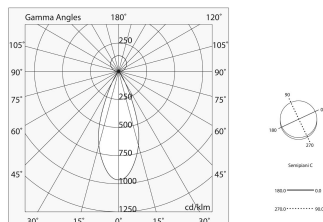

FORTY8 TRACK

108530.02

novalux
ITALIAN LIGHTING DESIGN SINCE 1948

Caratteristiche

Uso: Interno
Tipo installazione: BINARIO
Emissione: DIRETTA/INDIRETTA
Ottica: OPALE, SPOT
Fascio: 35°
Colore: NERO
Dimmerazione: DALI
Emergenza: NO
ø: Ø80
Garanzia: 5 anni
Peso: 0.42kg

Dati tecnici

Potenza reale apparecchio: 8W
Flusso luminoso diretto: 245lm
Flusso luminoso indiretto: 316lm
IP: 20
Classe di isolamento: III
N° Driver per prodotto: 1
Tensione di alimentazione: 48 Vdc
SELV: Sì

Sorgente

Sorgente luminosa: LED
Potenza sorgente: 6W
Temperatura colore: 3000K
CRI: >90
Tolleranza colore: 3 Step MacAdam
LED lifespan: 30000h L70 B20

Conformità

CEI EN 60598-1:2021 + A11:2023, CEI EN 60598-2-1:2022

Norme

Rischio fotobiologico: GRUPPO RISCHIO 1 Apparecchio certificato in GRUPPO RG1 - Gruppo di Rischio 1 (basso) - Assenza di pericolo dovuta ad una limitazione dell'emissione di radiazione intrinseca al prodotto in conformità alla normativa CEI EN 62471:2010-01, IEC TR 62778:2014.

[Visualizza maggiori info sul prodotto](#)

Novalux S.r.l. via Marzabotto, 2 40050 Funo di Argelato (BO) Italy
Tel: +39 051 860558 · Fax +39 051 6647859 · Mail: info@novalux.it · P.IVA 00536541204 · novalux.com
Società soggetta ad attività di direzione e coordinamento da parte di SLV GmbH

La presente scheda tecnica è di proprietà di Novalux S.r.l., tutti i diritti riservati. Novalux S.r.l. si riserva il diritto di apportare modifiche senza preavviso alcuno.
Ultimo aggiornamento: 14/11/2024, 16:50:09