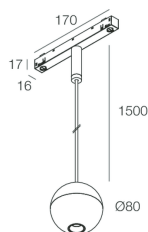

Novalux S.r.l. via Marzabotto, 2 40050 Funo di Argelato (BO) Italy
Tel: +39 051 860558 · Fax +39 051 6647859 · Mail: info@novalux.it · P.IVA 00536541204 · novalux.com
Società soggetta ad attività di direzione e coordinamento da parte di SLV GmbH

La presente scheda tecnica è di proprietà di Novalux S.r.l., tutti i diritti riservati. Novalux S.r.l. si riserva il diritto di apportare modifiche senza preavviso alcuno.
Ultimo aggiornamento: 14/11/2024, 16:50:09