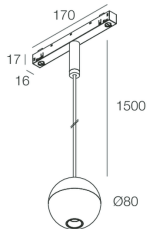

Novalux S.r.l. via Marzabotto, 2 40050 Funo di Argelato (BO) Italy
Tel: +39 051 860558 · Fax +39 051 6647859 · Mail: info@novalux.it · P.IVA 00536541204 · novalux.com
Società soggetta ad attività di direzione e coordinamento da parte di SLV GmbH

La presente scheda tecnica è di proprietà di Novalux S.r.l., tutti i diritti riservati. Novalux S.r.l. si riserva il diritto di apportare modifiche senza preavviso alcuno.
Ultimo aggiornamento: 9/8/2024, 09:47:04