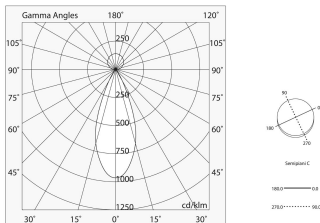

FORTY8 TRACK

108529.01

novalux
ITALIAN LIGHTING DESIGN SINCE 1948

Caratteristiche

Uso: Interno
Tipo installazione: BINARIO
Emissione: DIRETTA/INDIRETTA
Ottica: OPALE, SPOT
Fascio: 35°
Colore: BIANCO
Dimmerazione: DALI
Emergenza: NO
ø: Ø80
Garanzia: 5 anni
Peso: 0.42kg

Dati tecnici

Potenza reale apparecchio: 8W
Flusso luminoso diretto: 264lm
Flusso luminoso indiretto: 297lm
IP: 20
Classe di isolamento: III
N° Driver per prodotto: 1
Tensione di alimentazione: 48 Vdc
SELV: Sì

Sorgente

Sorgente luminosa: LED
Potenza sorgente: 6W
Temperatura colore: 2700K
CRI: >90
Tolleranza colore: 3 Step MacAdam
LED lifespan: 30000h L70 B20

Conformità

CEI EN 60598-1:2021 + A11:2023, CEI EN 60598-2-1:2022

Norme

Rischio fotobiologico: GRUPPO RISCHIO 1 Apparecchio certificato in GRUPPO RG1 - Gruppo di Rischio 1 (basso) - Assenza di pericolo dovuta ad una limitazione dell'emissione di radiazione intrinseca al prodotto in conformità alla normativa CEI EN 62471:2010-01, IEC TR 62778:2014.

[Visualizza maggiori info sul prodotto](#)

Novalux S.r.l. via Marzabotto, 2 40050 Funo di Argelato (BO) Italy
Tel: +39 051 860558 · Fax +39 051 6647859 · Mail: info@novalux.it · P.IVA 00536541204 · novalux.com
Società soggetta ad attività di direzione e coordinamento da parte di SLV GmbH

La presente scheda tecnica è di proprietà di Novalux S.r.l., tutti i diritti riservati. Novalux S.r.l. si riserva il diritto di apportare modifiche senza preavviso alcuno.
Ultimo aggiornamento: 9/8/2024, 09:47:04