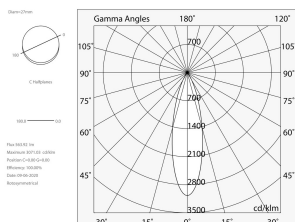

## Caratteristiche

Uso: Interno  
Tipo installazione: BINARIO  
Emissione: DIRETTA  
Ottica: SPOT  
Fascio: 35°  
Colore: NERO  
Dimmerazione: DALI  
Emergenza: NO  
H: 400mm  
ø: Ø26  
Garanzia: 5 anni  
Peso: 0.33kg