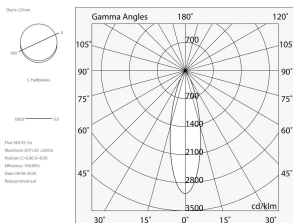

FORTY8 TRACK

108527.02

novalux
ITALIAN LIGHTING DESIGN SINCE 1948

Caratteristiche

Uso: Interno
Tipo installazione: BINARIO
Emissione: DIRETTA
Ottica: SPOT
Fascio: 35°
Colore: NERO
Dimmerazione: DALI
Emergenza: NO
H: 400mm
ø: Ø26
Garanzia: 5 anni
Peso: 0.33kg

Dati tecnici

Potenza reale apparecchio: 9W
Flusso luminoso apparecchio: 518lm
IP: 20
Classe di isolamento: III
N° Driver per prodotto: 1
Tensione di alimentazione: 48 Vdc
SELV: Sì

Sorgente

Sorgente luminosa: LED
Potenza sorgente: 7W
Temperatura colore: 4000K
CRI: >90
Tolleranza colore: 3 Step MacAdam
LED lifespan: 30000h L70 B20

Conformità

CEI EN 60598-1:2021 + A11:2023, CEI EN 60598-2-1:2022

Norme

Rischio fotobiologico: GRUPPO RISCHIO 1 Apparecchio certificato in GRUPPO RG1 - Gruppo di Rischio 1 (basso) - Assenza di pericolo dovuta ad una limitazione dell'emissione di radiazione intrinseca al prodotto in conformità alla normativa CEI EN 62471:2010-01, IEC TR 62778:2014.

[Visualizza maggiori info sul prodotto](#)

Novalux S.r.l. via Marzabotto, 2 40050 Funo di Argelato (BO) Italy
Tel: +39 051 860558 · Fax +39 051 6647859 · Mail: info@novalux.it · P.IVA 00536541204 · novalux.com
Società soggetta ad attività di direzione e coordinamento da parte di SLV GmbH

La presente scheda tecnica è di proprietà di Novalux S.r.l., tutti i diritti riservati. Novalux S.r.l. si riserva il diritto di apportare modifiche senza preavviso alcuno.
Ultimo aggiornamento: 14/11/2024, 16:50:09