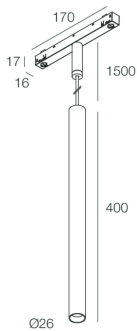

Novalux S.r.l. via Marzabotto, 2 40050 Funo di Argelato (BO) Italy
Tel: +39 051 860558 · Fax +39 051 6647859 · Mail: info@novalux.it · P.IVA 00536541204 · novalux.com
Società soggetta ad attività di direzione e coordinamento da parte di SLV GmbH

La presente scheda tecnica è di proprietà di Novalux S.r.l., tutti i diritti riservati. Novalux S.r.l. si riserva il diritto di apportare modifiche senza preavviso alcuno.
Ultimo aggiornamento: 14/11/2024, 16:50:09