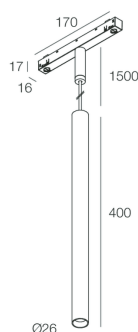

## Caratteristiche

Uso: Interno  
Tipo installazione: BINARIO  
Emissione: DIRETTA  
Ottica: SPOT  
Fascio: 35°  
Colore: NERO  
Dimmerazione: DALI  
Emergenza: NO  
H: 400mm  
ø: Ø26  
Garanzia: 5 anni  
Peso: 0.33kg

## Dati tecnici

Potenza reale apparecchio: 9W  
Flusso luminoso apparecchio: 518lm  
IP: 20  
Classe di isolamento: III  
Tensione di alimentazione: 48 Vdc  
SELV: Sì