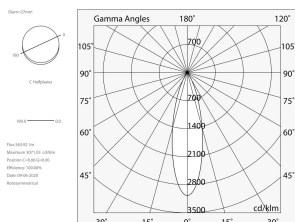

FORTY8 TRACK

108527.01

novalux

ITALIAN LIGHTING DESIGN SINCE 1948

Caratteristiche

Uso: Interno
Tipo installazione: BINARIO
Emissione: DIRETTA
Ottica: SPOT
Fascio: 35°
Colore: BIANCO
Dimmerazione: DALI
Emergenza: NO
H: 400mm
ø: Ø26
Garanzia: 5 anni
Peso: 0.33kg

Dati tecnici

Potenza reale apparecchio: 9W
Flusso luminoso apparecchio: 585lm
IP: 20
Classe di isolamento: III
N° Driver per prodotto: 1
Tensione di alimentazione: 48 Vdc
SELV: Sì

Sorgente

Sorgente luminosa: LED
Potenza sorgente: 7W
Temperatura colore: 4000K
CRI: >90
Tolleranza colore: 3 Step MacAdam
LED lifespan: 30000h L70 B20

Conformità

CEI EN 60598-1:2021 + A11:2023, CEI EN 60598-2-1:2022

Norme

Rischio fotobiologico: GRUPPO RISCHIO 1 Apparecchio certificato in GRUPPO RG1 - Gruppo di Rischio 1 (basso) - Assenza di pericolo dovuta ad una limitazione dell'emissione di radiazione intrinseca al prodotto in conformità alla normativa CEI EN 62471:2010-01, IEC TR 62778:2014.

[Visualizza maggiori info sul prodotto](#)

Novalux S.r.l. via Marzabotto, 2 40050 Funo di Argelato (BO) Italy
Tel: +39 051 860558 · Fax +39 051 6647859 · Mail: info@novalux.it · P.IVA 00536541204 · novalux.com
Società soggetta ad attività di direzione e coordinamento da parte di SLV GmbH

La presente scheda tecnica è di proprietà di Novalux S.r.l., tutti i diritti riservati. Novalux S.r.l. si riserva il diritto di apportare modifiche senza preavviso alcuno.
Ultimo aggiornamento: 9/8/2024, 09:47:04