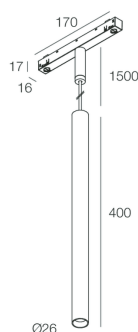

Novalux S.r.l. via Marzabotto, 2 40050 Funo di Argelato (BO) Italy
Tel: +39 051 860558 · Fax +39 051 6647859 · Mail: info@novalux.it · P.IVA 00536541204 · novalux.com
Società soggetta ad attività di direzione e coordinamento da parte di SLV GmbH

La presente scheda tecnica è di proprietà di Novalux S.r.l., tutti i diritti riservati. Novalux S.r.l. si riserva il diritto di apportare modifiche senza preavviso alcuno.
Ultimo aggiornamento: 9/8/2024, 09:47:04