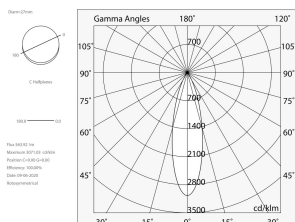

FORTY8 TRACK

108526.02

novalux

ITALIAN LIGHTING DESIGN SINCE 1948

Caratteristiche

Uso: Interno
Tipo installazione: BINARIO
Emissione: DIRETTA
Ottica: SPOT
Fascio: 35°
Colore: NERO
Dimmerazione: DALI
Emergenza: NO
H: 400mm
ø: Ø26
Garanzia: 5 anni
Peso: 0.33kg

Dati tecnici

Potenza reale apparecchio: 9W
Flusso luminoso apparecchio: 499lm
IP: 20
Classe di isolamento: III
N° Driver per prodotto: 1
Tensione di alimentazione: 48 Vdc
SELV: Sì

Sorgente

Sorgente luminosa: LED
Potenza sorgente: 7W
Temperatura colore: 3000K
CRI: >90
Tolleranza colore: 3 Step MacAdam
LED lifespan: 30000h L70 B20

Conformità

CEI EN 60598-1:2021 + A11:2023, CEI EN 60598-2-1:2022

Norme

Rischio fotobiologico: GRUPPO RISCHIO 1 Apparecchio certificato in GRUPPO RG1 - Gruppo di Rischio 1 (basso) - Assenza di pericolo dovuta ad una limitazione dell'emissione di radiazione intrinseca al prodotto in conformità alla normativa CEI EN 62471:2010-01, IEC TR 62778:2014.

[Visualizza maggiori info sul prodotto](#)

Novalux S.r.l. via Marzabotto, 2 40050 Funo di Argelato (BO) Italy
Tel: +39 051 860558 · Fax +39 051 6647859 · Mail: info@novalux.it · P.IVA 00536541204 · novalux.com
Società soggetta ad attività di direzione e coordinamento da parte di SLV GmbH

La presente scheda tecnica è di proprietà di Novalux S.r.l., tutti i diritti riservati. Novalux S.r.l. si riserva il diritto di apportare modifiche senza preavviso alcuno.
Ultimo aggiornamento: 9/8/2024, 09:47:04