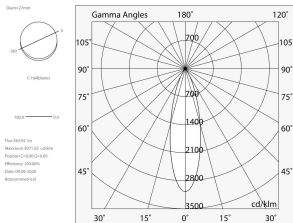

## Caratteristiche

Uso: Interno  
Tipo installazione: BINARIO  
Emissione: DIRETTA  
Ottica: SPOT  
Fascio: 35°  
Colore: NERO  
Dimmerazione: DALI  
Emergenza: NO  
H: 400mm  
ø: Ø26  
Garanzia: 5 anni  
Peso: 0.33kg