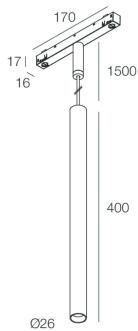

## Caratteristiche

Uso: Interno  
Tipo installazione: BINARIO  
Emissione: DIRETTA  
Ottica: SPOT  
Fascio: 35°  
Colore: NERO  
Dimmerazione: DALI  
Emergenza: NO  
H: 400mm  
ø: Ø26  
Garanzia: 5 anni  
Peso: 0.33kg

## Dati tecnici

Potenza reale apparecchio: 9W  
Flusso luminoso apparecchio: 469lm  
IP: 20  
Classe di isolamento: III  
Tensione di alimentazione: 48 Vdc  
SELV: Sì