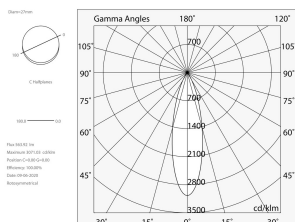

## Caratteristiche

Uso: Interno  
Tipo installazione: BINARIO  
Emissione: DIRETTA  
Ottica: SPOT  
Fascio: 35°  
Colore: BIANCO  
Dimmerazione: DALI  
Emergenza: NO  
H: 400mm  
ø: Ø26  
Garanzia: 5 anni  
Peso: 0.33kg