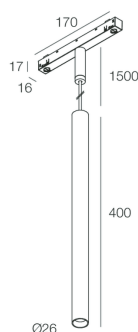

## Caratteristiche

Uso: Interno  
Tipo installazione: BINARIO  
Emissione: DIRETTA  
Ottica: SPOT  
Fascio: 35°  
Colore: BIANCO  
Dimmerazione: DALI  
Emergenza: NO  
H: 400mm  
ø: Ø26  
Garanzia: 5 anni  
Peso: 0.33kg

## Dati tecnici

Potenza reale apparecchio: 9W  
Flusso luminoso apparecchio: 529lm  
IP: 20  
Classe di isolamento: III  
N° Driver per prodotto: 1  
Tensione di alimentazione: 48 Vdc  
SELV: Sì