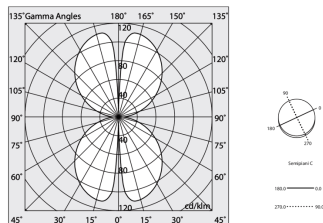

HALOS MINI

107346.01

novalux
ITALIAN LIGHTING DESIGN SINCE 1948

Caratteristiche

Uso: Interno
Tipo installazione: SOSPENSIONE
Emissione: INTERNA
Ottica: OPALE
Colore: BIANCO
Dimmerazione: CON ACCESSORIO
Emergenza: NO
L: Ø1440mm
A: 20mm
H: 30mm
Made in: ITALY
Garanzia: 5 anni
Peso: 8kg

Dati tecnici

Potenza reale apparecchio: 76.7W
Flusso luminoso apparecchio: 4590lm
IP: 40
Classe di isolamento: III
Tensione di alimentazione: MAX 1.4A
IK: 3
SELV: Sì

Sorgente

Sorgente luminosa: LED
Potenza sorgente: 72W
Flusso luminoso sorgente: 10968lm
Temperatura colore: 4000K
CRI: >90
Tolleranza colore: 3 Step MacAdam
LED lifespan: 50000h L80 B20