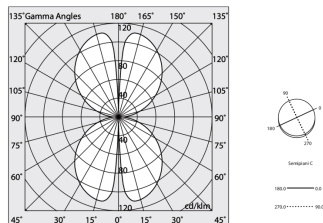

HALOS MINI

107345.01

novalux
ITALIAN LIGHTING DESIGN SINCE 1948

Caratteristiche

Uso: Interno
Tipo installazione: SOSPENSIONE
Emissione: INTERNA
Ottica: OPALE
Colore: BIANCO
Dimmerazione: CON ACCESSORIO
Emergenza: NO
L: Ø1440mm
A: 20mm
H: 30mm
Made in: ITALY
Garanzia: 5 anni
Peso: 8kg

Dati tecnici

Potenza reale apparecchio: 76.7W
Flusso luminoso apparecchio: 4527lm
IP: 40
Classe di isolamento: III
Tensione di alimentazione: MAX 1.4A
IK: 3
SELV: Sì

Sorgente

Sorgente luminosa: LED
Potenza sorgente: 72W
Flusso luminoso sorgente: 10632lm
Temperatura colore: 3000K
CRI: >90
Tolleranza colore: 3 Step MacAdam
LED lifespan: 50000h L80 B20