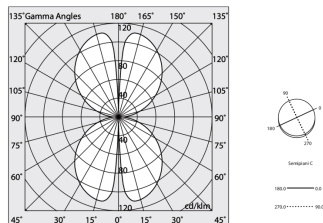

HALOS MINI

107344.01

novalux
ITALIAN LIGHTING DESIGN SINCE 1948

Caratteristiche

Uso: Interno
Tipo installazione: SOSPENSIONE
Emissione: INTERNA
Ottica: OPALE
Colore: BIANCO
Dimmerazione: CON ACCESSORIO
Emergenza: NO
L: Ø1440mm
A: 20mm
H: 30mm
Made in: ITALY
Garanzia: 5 anni
Peso: 8kg

Dati tecnici

Potenza reale apparecchio: 76.7W
Flusso luminoso apparecchio: 4198lm
IP: 40
Classe di isolamento: III
Tensione di alimentazione: MAX 1.4A
IK: 3
SELV: Sì

Sorgente

Sorgente luminosa: LED
Potenza sorgente: 72W
Flusso luminoso sorgente: 10164lm
Temperatura colore: 2700K
CRI: >90
Tolleranza colore: 3 Step MacAdam
LED lifespan: 50000h L80 B20