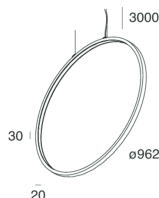

Caratteristiche

Uso: Interno
Tipo installazione: SOSPENSIONE
Emissione: INTERNA
Ottica: OPALE
Colore: ORO
Dimmerazione: CON ACCESSORIO
Emergenza: NO
L: Ø962mm
A: 20mm
H: 30mm
Made in: ITALY
Garanzia: 5 anni
Peso: 4.1kg

Dati tecnici

Potenza reale apparecchio: 51.2W
Flusso luminoso apparecchio: 2716lm
IP: 40
Classe di isolamento: III
Tensione di alimentazione: MAX 1.4A
IK: 3
SELV: Sì

Sorgente

Sorgente luminosa: LED
Potenza sorgente: 48W
Flusso luminoso sorgente: 7088lm
Temperatura colore: 3000K
CRI: >90
Tolleranza colore: 3 Step MacAdam
LED lifespan: 50000h L80 B20

Conformità

CEI EN 60598-1:2021 + A11:2023, CEI EN 60598-2-1:2022

Norme

Rischio fotobiologico: GRUPPO RISCHIO 0 Apparecchio certificato in GRUPPO ESENTE DA RISCHI, in conformità alla normativa CEI EN 62471:2010-01, IEC TR 62778:2014.
CAM edilizia: Conforme al Decreto Ministeriale 23 giugno 2022 n.256.

[Visualizza maggiori info sul prodotto](#)