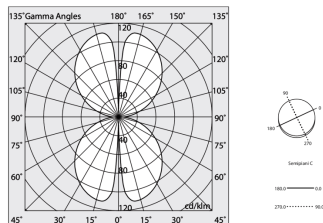

Caratteristiche

Uso: Interno
Tipo installazione: SOSPENSIONE
Emissione: INTERNA
Ottica: OPALE
Colore: ORO
Dimmerazione: CON ACCESSORIO
Emergenza: NO
L: Ø962mm
A: 20mm
H: 30mm
Made in: ITALY
Garanzia: 5 anni
Peso: 4.1kg

Dati tecnici

Potenza reale apparecchio: 51.2W
Flusso luminoso apparecchio: 2716lm
IP: 40
Classe di isolamento: III
Tensione di alimentazione: MAX 1.4A
IK: 3
SELV: Sì

Sorgente

Sorgente luminosa: LED
Potenza sorgente: 48W
Flusso luminoso sorgente: 7088lm
Temperatura colore: 3000K
CRI: >90
Tolleranza colore: 3 Step MacAdam
LED lifespan: 50000h L80 B20

Conformità

CEI EN 60598-1:2021 + A11:2023, CEI EN 60598-2-1:2022

Norme

Rischio fotobiologico: GRUPPO RISCHIO 0 Apparecchio certificato in GRUPPO ESENTE DA RISCHI, in conformità alla normativa CEI EN 62471:2010-01, IEC TR 62778:2014.
CAM edilizia: Conforme al Decreto Ministeriale 23 giugno 2022 n.256.

[Visualizza maggiori info sul prodotto](#)