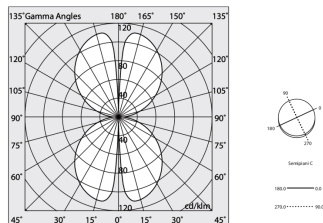

HALOS MINI

107342.01

novalux
ITALIAN LIGHTING DESIGN SINCE 1948

Caratteristiche

Uso: Interno
Tipo installazione: SOSPENSIONE
Emissione: INTERNA
Ottica: OPALE
Colore: BIANCO
Dimmerazione: CON ACCESSORIO
Emergenza: NO
L: Ø962mm
A: 20mm
H: 30mm
Made in: ITALY
Garanzia: 5 anni
Peso: 4.1kg

Dati tecnici

Potenza reale apparecchio: 51.2W
Flusso luminoso apparecchio: 3018lm
IP: 40
Classe di isolamento: III
Tensione di alimentazione: MAX 1.4A
IK: 3
SELV: Sì

Sorgente

Sorgente luminosa: LED
Potenza sorgente: 48W
Flusso luminoso sorgente: 7088lm
Temperatura colore: 3000K
CRI: >90
Tolleranza colore: 3 Step MacAdam
LED lifespan: 50000h L80 B20