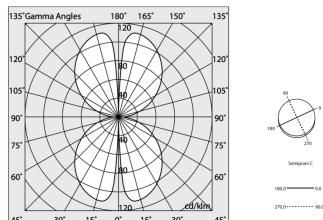

Novalux S.r.l. via Marzabotto, 2 40050 Funo di Argelato (BO) Italy
Tel: +39 051 860558 · Fax +39 051 6647859 · Mail: info@novalux.it · P.IVA 00536541204 · novalux.com
Società soggetta ad attività di direzione e coordinamento da parte di SLV GmbH

La presente scheda tecnica è di proprietà di Novalux S.r.l., tutti i diritti riservati. Novalux S.r.l. si riserva il diritto di apportare modifiche senza preavviso alcuno.
Ultimo aggiornamento: 31/10/2024, 17:17:39