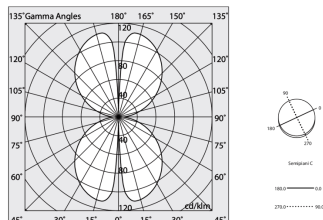

Norme

Rischio fotobiologico: GRUPPO RISCHIO 0 Apparecchio certificato in GRUPPO ESENTE DA RISCHI, in conformità alla normativa CEI EN 62471:2010-01, IEC TR 62778:2014.
CAM edilizia: Conforme al Decreto Ministeriale 23 giugno 2022 n.256.

[Visualizza maggiori info sul prodotto](#)