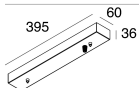

HALOS MINI VERTICALE: ALIM. ON/OFF 482

107324.99

HALOS MINI VERT: ROSONE ON/OFF BIA

107326.01

ACCESSORI DIMMERABILI

HALOS MINI VERTICALE: ALIM. DA/PU 482

107325.99

HALOS MINI VERT: ROSONE DA/PU 482 BIA