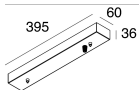

HALOS MINI

107339.01

novalux
ITALIAN LIGHTING DESIGN SINCE 1948

ACCESSORI DI MONTAGGIO

HALOS MINI VERT: ROS. ALIM. REM. BIA

107347.01

ACCESSORI ELETTRICI

HALOS MINI VERTICALE: ALIM. ON/OFF 482

107324.99

HALOS MINI VERT: ROSONE ON/OFF BIA

107326.01

ACCESSORI DIMMERABILI

HALOS MINI VERTICALE: ALIM. DA/PU 482

107325.99