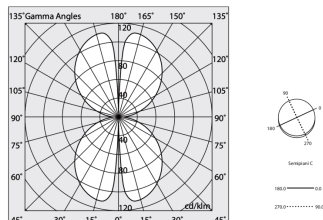

Novalux S.r.l. via Marzabotto, 2 40050 Funo di Argelato (BO) Italy
Tel: +39 051 860558 · Fax +39 051 6647859 · Mail: info@novalux.it · P.IVA 00536541204 · novalux.com
Società soggetta ad attività di direzione e coordinamento da parte di SLV GmbH

La presente scheda tecnica è di proprietà di Novalux S.r.l., tutti i diritti riservati. Novalux S.r.l. si riserva il diritto di apportare modifiche senza preavviso alcuno.
Ultimo aggiornamento: 8/4/2025, 10:24:39