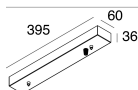

HALOS MINI VERT: ROSONE ON/OFF BIA

107326.01

HALOS MINI VERT: ROSONE ON/OFF CAFFE

107326.20