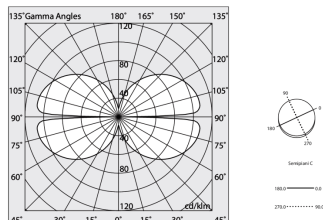

HALOS MINI

107337.21

novalux
ITALIAN LIGHTING DESIGN SINCE 1948

Caratteristiche

Uso: Interno
Tipo installazione: SOSPENSIONE
Emissione: INTERNA
Ottica: OPALE
Colore: CAPPUCCINO
Dimmerazione: CON ACCESSORIO
Emergenza: NO
L: Ø1440mm
A: 20mm
H: 30mm
Made in: ITALY
Garanzia: 5 anni
Peso: 8kg

Dati tecnici

Potenza reale apparecchio: 105.7W
Flusso luminoso apparecchio: 5019lm
IP: 40
Classe di isolamento: III
Tensione di alimentazione: MAX 1.8A
IK: 3
SELV: Sì

Sorgente

Sorgente luminosa: LED
Potenza sorgente: 93W
Flusso luminoso sorgente: 14106lm
Temperatura colore: 4000K
CRI: >90
Tolleranza colore: 3 Step MacAdam
LED lifespan: 50000h L80 B20

Conformità

CEI EN 60598-1:2021 + A11:2023, CEI EN 60598-2-1:2022

Norme

Rischio fotobiologico: GRUPPO RISCHIO 0 Apparecchio certificato in GRUPPO ESENTE DA RISCHI, in conformità alla normativa CEI EN 62471:2010-01, IEC TR 62778:2014.
CAM edilizia: Conforme al Decreto Ministeriale 23 giugno 2022 n.256.

[Visualizza maggiori info sul prodotto](#)

Novalux S.r.l. via Marzabotto, 2 40050 Funo di Argelato (BO) Italy
Tel: +39 051 860558 · Fax +39 051 6647859 · Mail: info@novalux.it · P.IVA 00536541204 · novalux.com
Società soggetta ad attività di direzione e coordinamento da parte di SLV GmbH

La presente scheda tecnica è di proprietà di Novalux S.r.l., tutti i diritti riservati. Novalux S.r.l. si riserva il diritto di apportare modifiche senza preavviso alcuno.
Ultimo aggiornamento: 8/4/2025, 10:24:39