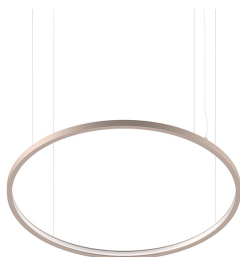

HALOS MINI

107337.21

novalux
ITALIAN LIGHTING DESIGN SINCE 1948

Caratteristiche

Uso: Interno
Tipo installazione: SOSPENSIONE
Emissione: INTERNA
Ottica: OPALE
Colore: CAPPUCCINO
Dimmerazione: CON ACCESSORIO
Emergenza: NO
L: Ø1440mm
A: 20mm
H: 30mm
Made in: ITALY
Garanzia: 5 anni
Peso: 8kg