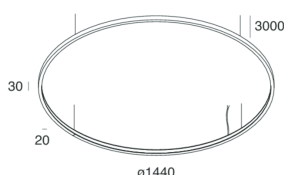

HALOS MINI

107337.21

novalux
ITALIAN LIGHTING DESIGN SINCE 1948

Caratteristiche

Uso: Interno
Tipo installazione: SOSPENSIONE
Emissione: INTERNA
Ottica: OPALE
Colore: CAPPUCCINO
Dimmerazione: CON ACCESSORIO
Emergenza: NO
L: Ø1440mm
A: 20mm
H: 30mm
Made in: ITALY
Garanzia: 5 anni
Peso: 8kg

Dati tecnici

Potenza reale apparecchio: 105.7W
Flusso luminoso apparecchio: 5019lm
IP: 40
Classe di isolamento: III
Tensione di alimentazione: MAX 1.8A
IK: 3
SELV: Sì

Sorgente

Sorgente luminosa: LED
Potenza sorgente: 93W
Flusso luminoso sorgente: 14106lm
Temperatura colore: 4000K
CRI: >90
Tolleranza colore: 3 Step MacAdam
LED lifespan: 50000h L80 B20