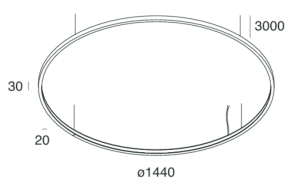

HALOS MINI

107337.20

novalux
ITALIAN LIGHTING DESIGN SINCE 1948

Caratteristiche

Uso: Interno
Tipo installazione: SOSPENSIONE
Emissione: INTERNA
Ottica: OPALE
Colore: CAFFE
Dimmerazione: CON ACCESSORIO
Emergenza: NO
L: Ø1440mm
A: 20mm
H: 30mm
Made in: ITALY
Garanzia: 5 anni
Peso: 8kg

Dati tecnici

Potenza reale apparecchio: 105.7W
Flusso luminoso apparecchio: 5019lm
IP: 40
Classe di isolamento: III
Tensione di alimentazione: MAX 1.8A
IK: 3
SELV: Sì

Sorgente

Sorgente luminosa: LED
Potenza sorgente: 93W
Flusso luminoso sorgente: 14106lm
Temperatura colore: 4000K
CRI: >90
Tolleranza colore: 3 Step MacAdam
LED lifespan: 50000h L80 B20