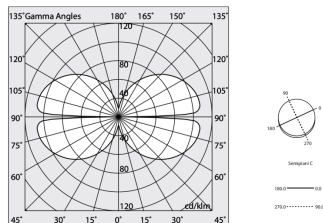

HALOS MINI

107337.20

novalux
ITALIAN LIGHTING DESIGN SINCE 1948

Caratteristiche

Uso: Interno
Tipo installazione: SOSPENSIONE
Emissione: INTERNA
Ottica: OPALE
Colore: CAFFE
Dimmerazione: CON ACCESSORIO
Emergenza: NO
L: Ø1440mm
A: 20mm
H: 30mm
Made in: ITALY
Garanzia: 5 anni
Peso: 8kg

Dati tecnici

Potenza reale apparecchio: 105.7W
Flusso luminoso apparecchio: 5019lm
IP: 40
Classe di isolamento: III
Tensione di alimentazione: MAX 1.8A
IK: 3
SELV: Sì

Sorgente

Sorgente luminosa: LED
Potenza sorgente: 93W
Flusso luminoso sorgente: 14106lm
Temperatura colore: 4000K
CRI: >90
Tolleranza colore: 3 Step MacAdam
LED lifespan: 50000h L80 B20

Conformità

CEI EN 60598-1:2021 + A11:2023, CEI EN 60598-2-1:2022

Norme

Rischio fotobiologico: GRUPPO RISCHIO 0 Apparecchio certificato in GRUPPO ESENTE DA RISCHI, in conformità alla normativa CEI EN 62471:2010-01, IEC TR 62778:2014.
CAM edilizia: Conforme al Decreto Ministeriale 23 giugno 2022 n.256.

[Visualizza maggiori info sul prodotto](#)

Novalux S.r.l. via Marzabotto, 2 40050 Funo di Argelato (BO) Italy
Tel: +39 051 860558 · Fax +39 051 6647859 · Mail: info@novalux.it · P.IVA 00536541204 · novalux.com
Società soggetta ad attività di direzione e coordinamento da parte di SLV GmbH

La presente scheda tecnica è di proprietà di Novalux S.r.l., tutti i diritti riservati. Novalux S.r.l. si riserva il diritto di apportare modifiche senza preavviso alcuno.
Ultimo aggiornamento: 8/4/2025, 10:24:39